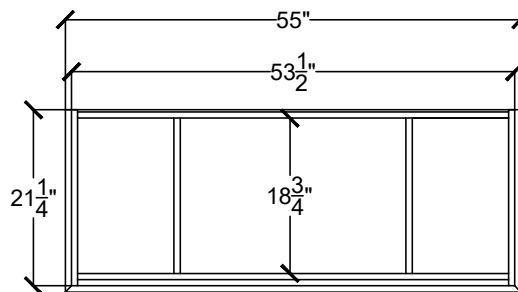

H-ARTV 5422 6D-____-____-