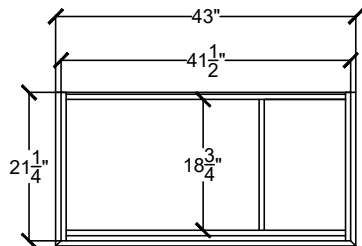

VANITY CABINETS 42-54"

H-ARTV 4222- - -

H-ARTV 4222-BD - - -

H-ARTV 4222 3DL- - -

OR

H-ARTV 4222 3DR- - -

H-ARTV 4222 6D- - -

VANITY CABINETS 42-54"