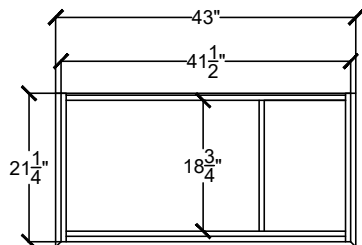

VANITY CABINETS 42-54"

H-ARTV 4222- - -

H-ARTV 4222-BD - - -

H-ARTV 4222 3DL- - -

OR

H-ARTV 4222 3DR- - -

H-ARTV 4222 6D- - -

VANITY CABINETS 42-54"