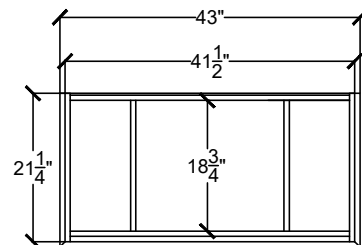

VANITY CABINETS 42-54"

H-ARTV 4222- - -

H-ARTV 4222-BD - - -

H-ARTV 4222 3DL- - -

OR

H-ARTV 4222 3DR- - -

H-ARTV 4222 6D- - -

VANITY CABINETS 42-54"