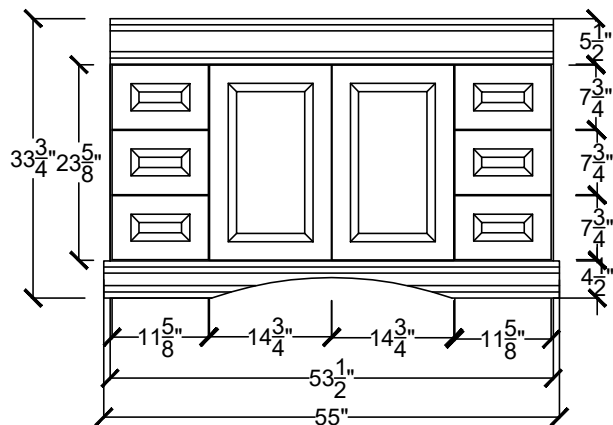

H-ARTV 5422 6D-____-____-