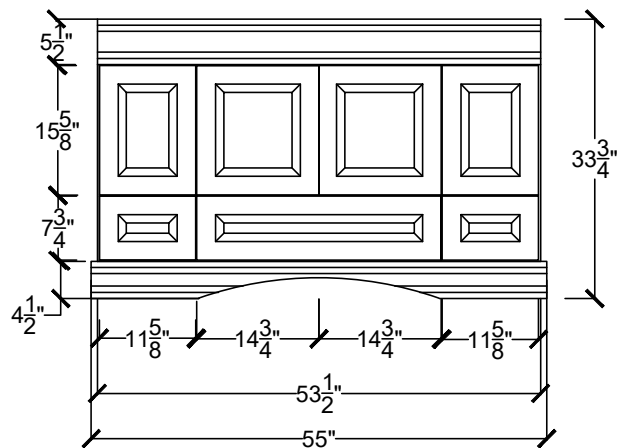

VANITY CABINETS 42-54"

H-ARTV 5422- _____ - _____ - _____

CENTER BOWL SINK

H-ARTV 5422 3DL- _____ - _____ - _____

OR

H-ARTV 5422 3DR- _____ - _____ - _____

VANITY CABINETS 42-54"

H-ARTV 5422 BD-____-____-