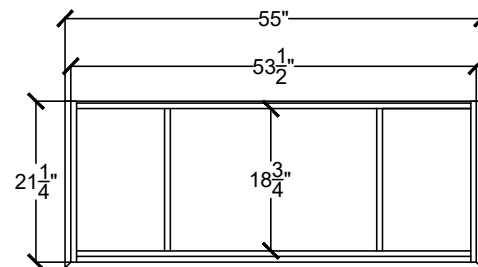

VANITY CABINETS 42-54"

H-ARTV 5422- _____ - _____ - _____

CENTER BOWL SINK

H-ARTV 5422 3DL- _____ - _____ - _____

OR

H-ARTV 5422 3DR- _____ - _____ - _____

VANITY CABINETS 42-54"

H-ARTV 5422 BD-____-____-