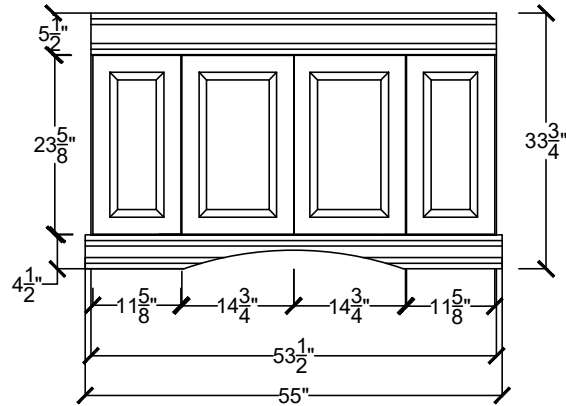

H-ARTV 4822 3DL- - - -

H-ARTV 4822 3DR- - - -

H-ARTV 4822 6D- - - -

VANITY CABINETS 42-54"

H-ARTV 5422- _____ - _____ - _____

CENTER BOWL SINK