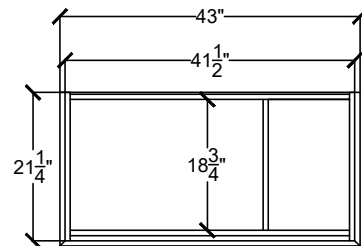

VANITY CABINETS 42-54"

H-ARTV 4222- - -

H-ARTV 4222-BD - - -

H-ARTV 4222 3DL- - -

OR

H-ARTV 4222 3DR- - -

H-ARTV 4222 6D- - -

VANITY CABINETS 42-54"